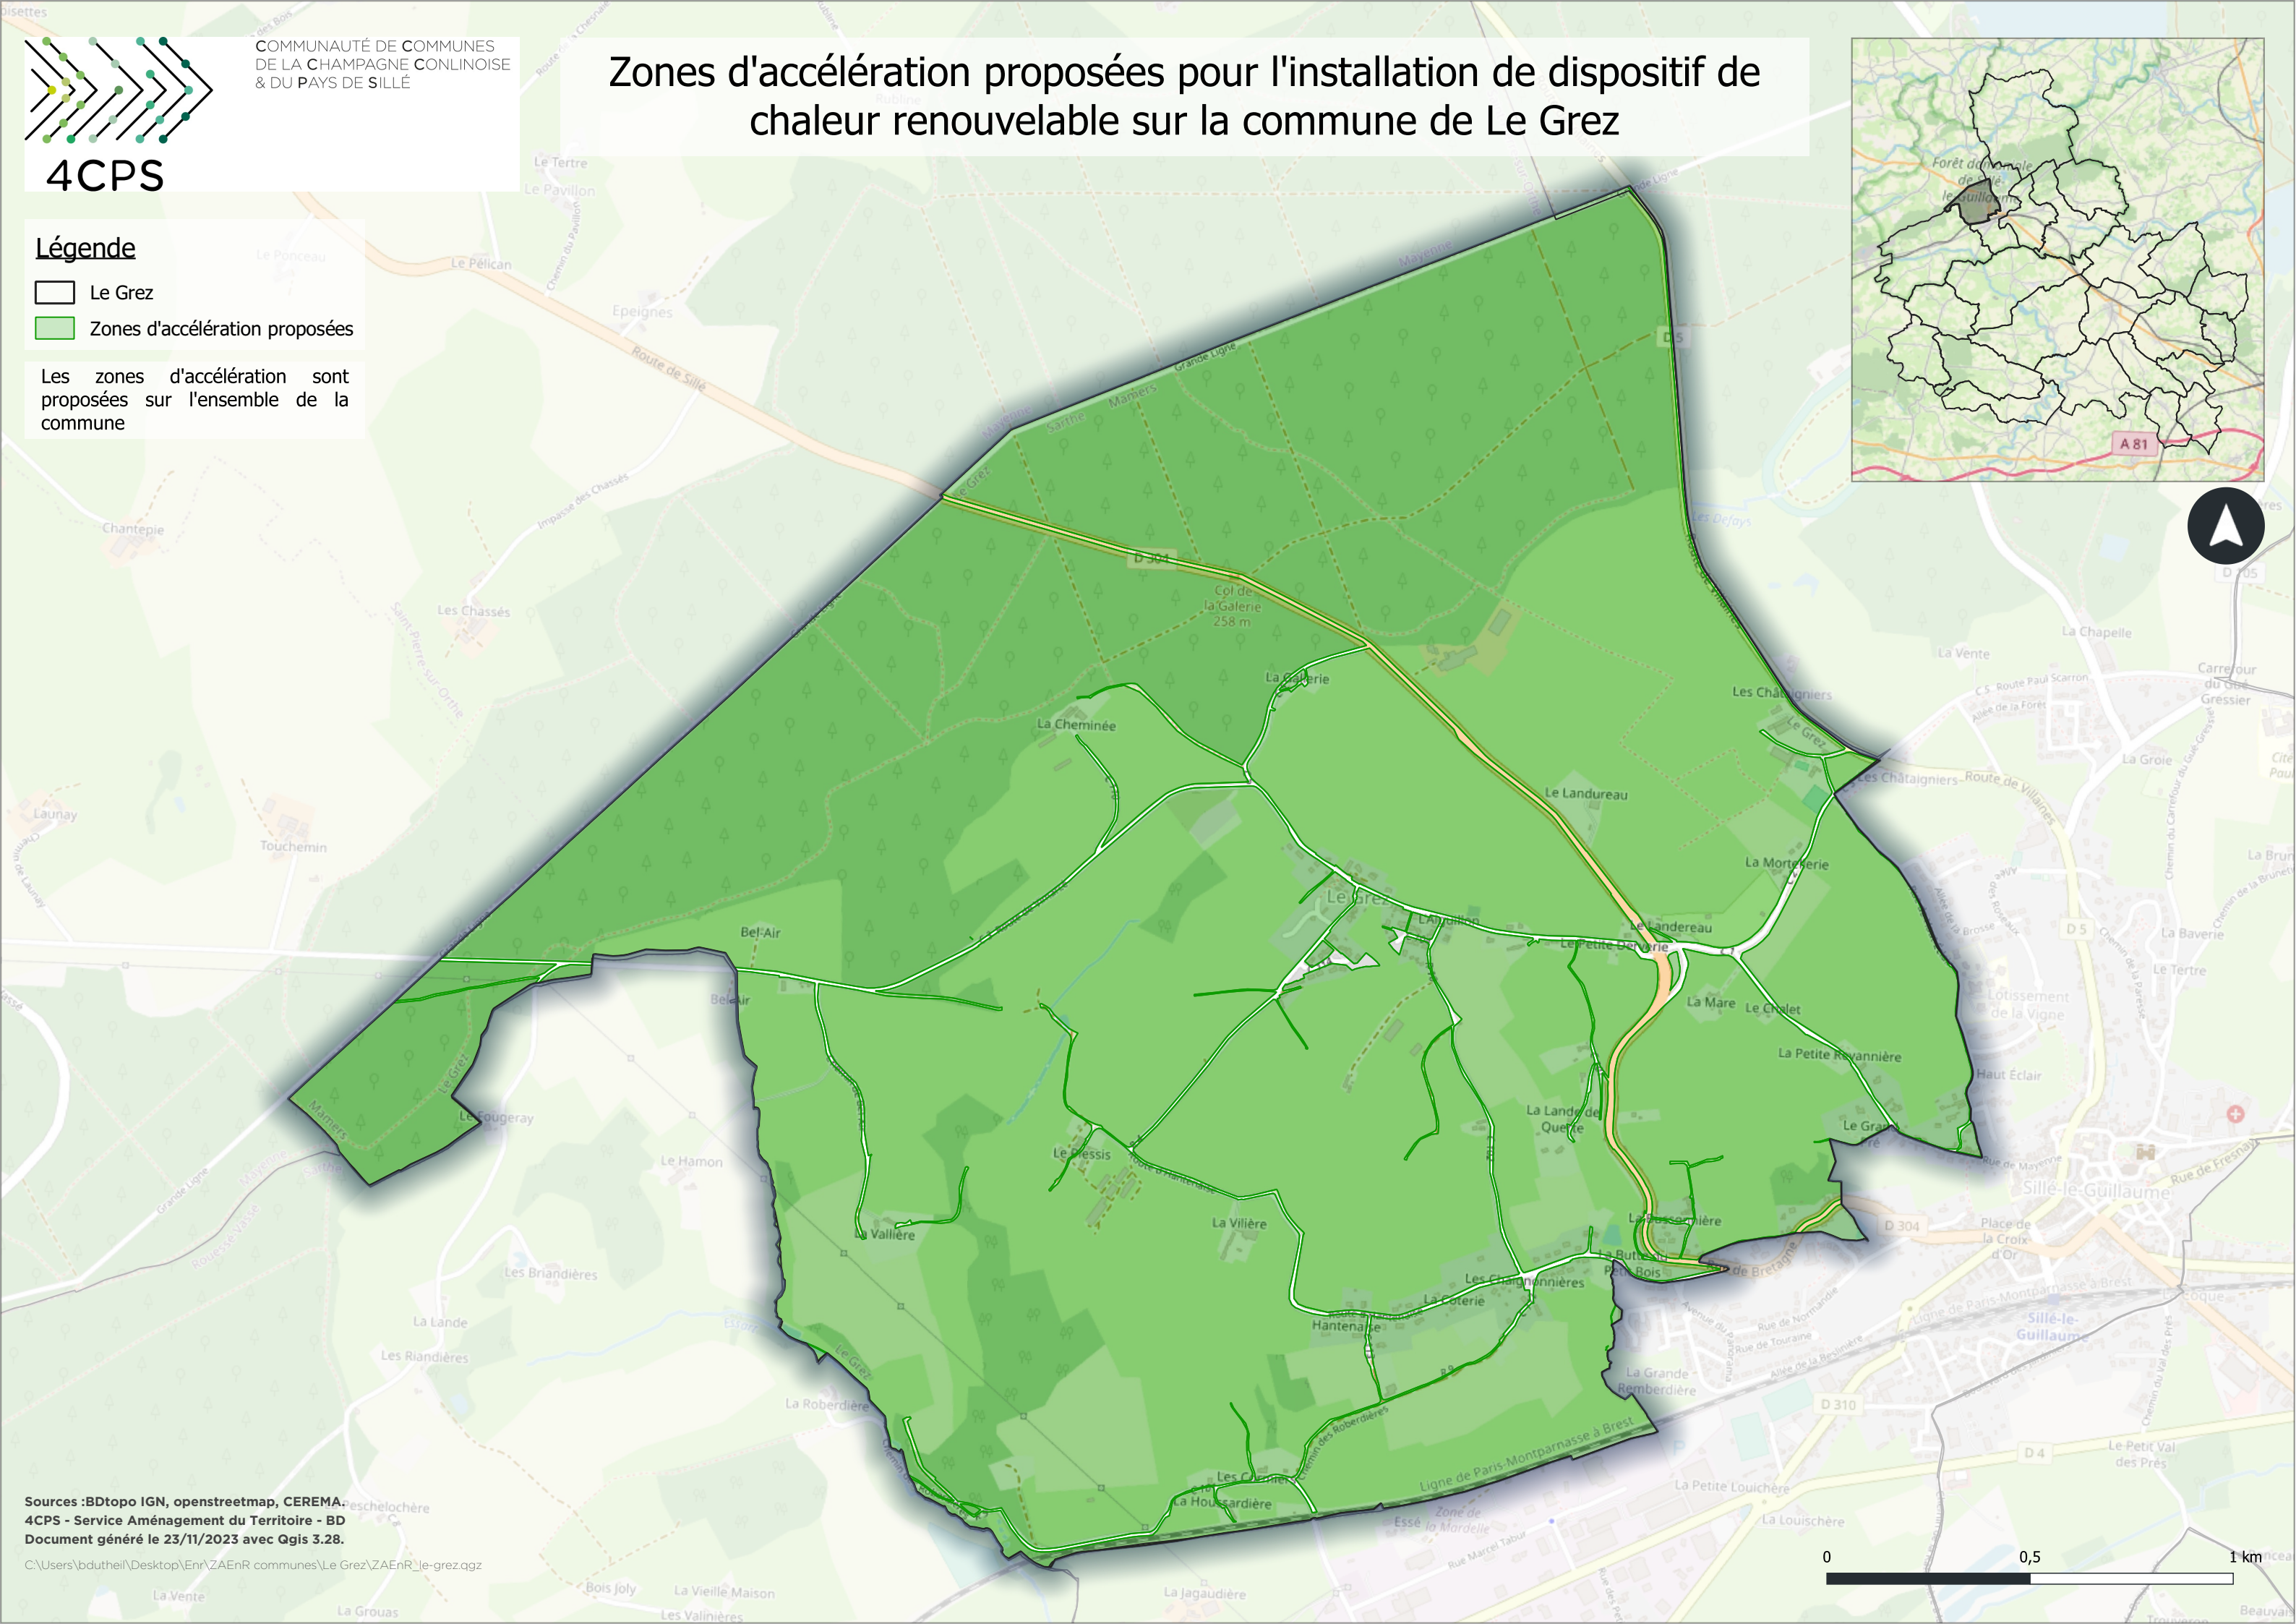

COMMUNAUTÉ DE COMMUNES
DE LA CHAMPAGNE CONLINOISE
& DU PAYS DE SILLÉ

Zones d'accélération proposées pour l'installation de dispositif de chaleur renouvelable sur la commune de Le Grez

Légende

- Le Grez
- Zones d'accélération proposées

Les zones d'accélération sont proposées sur l'ensemble de la commune

Sources :BDtopo IGN, openstreetmap, CEREMA, Eschelochère
4CPS - Service Aménagement du Territoire - BD
Document généré le 23/11/2023 avec Qgis 3.28.